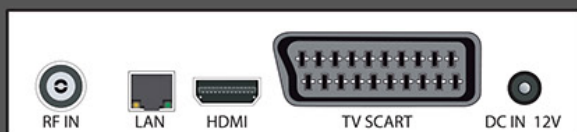

Dimensioni: 140x90x34 mm

Peso: 150 g

Cod. Melchioni Ready: 559570247

COD. ART.: RICD1217

EAN: 8032622982947

BOX/PALLETS: 10/490 pz

ACCESSORI INCLUSI

Alimentatore esterno AC 100-240V / DC 12V
Doppio telecomando